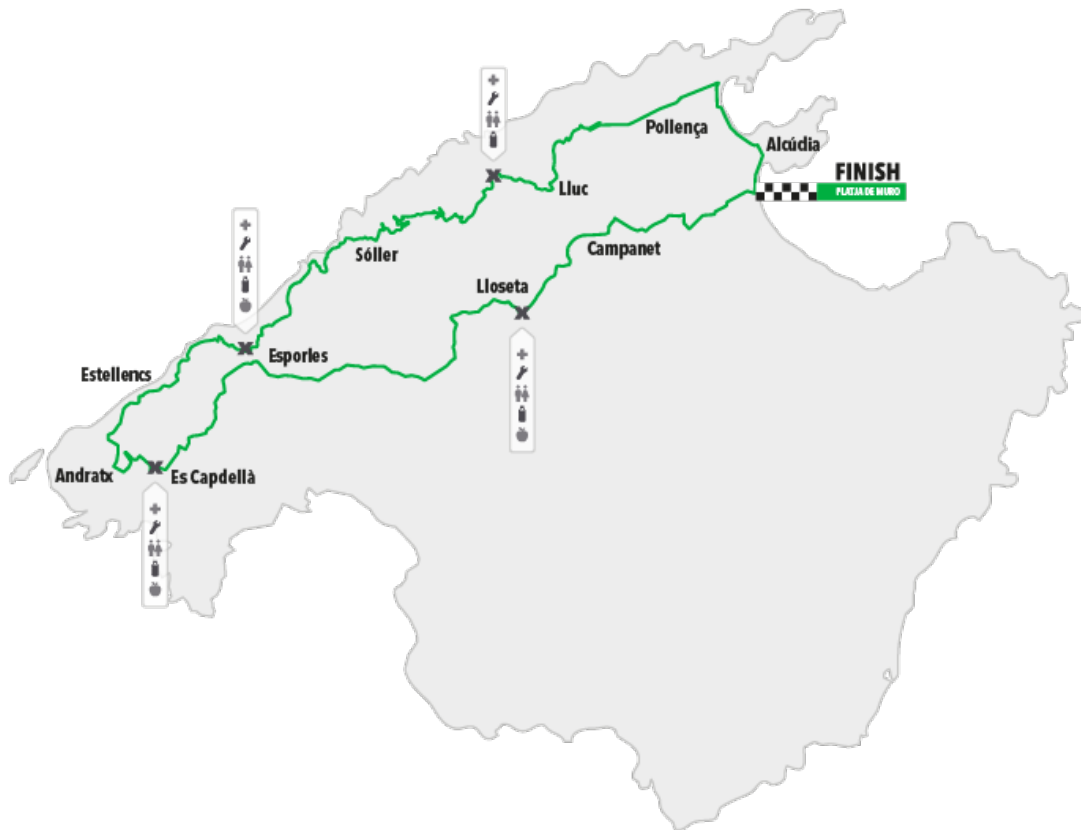

Mallorca 312

Informationen zur Strecke

Route – M225

Höhenprofil – M225