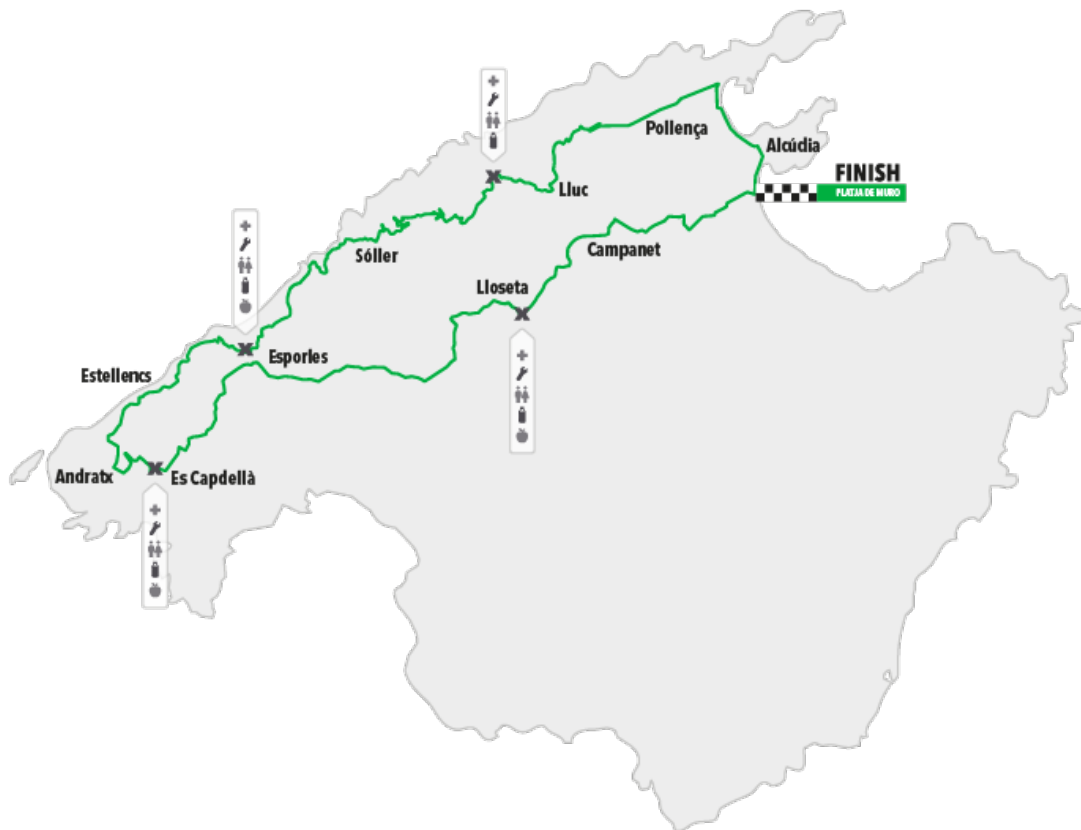

# Mallorca 312

## Track information

### Route – M225

### Altitude profile – M225